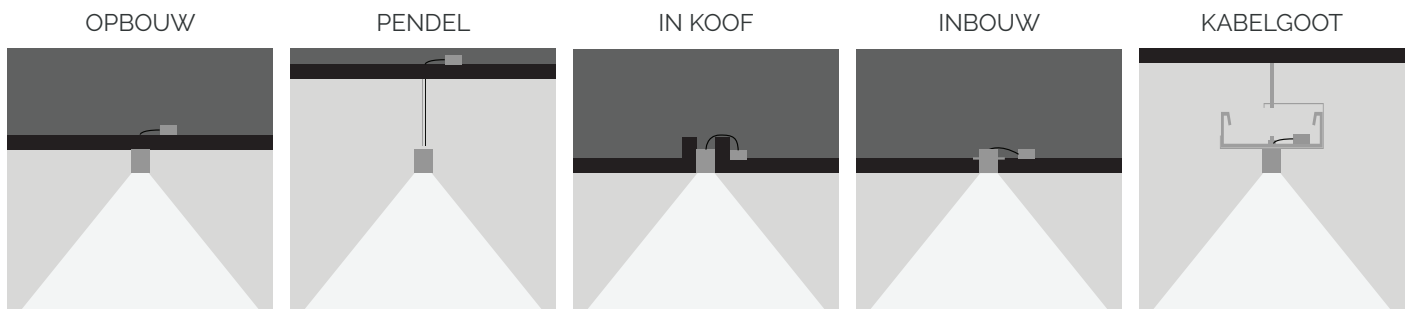

DE MONTAGEOPTIES

Fixed Output
of DALI

>50.000 uur
bij L80B10

L100/CLO
optioneel

PowerFactor
>0.9

Philips
Fortimo

Philips
Xitanium

SimpleSet
ready

5 jaar
garantie

switchtron